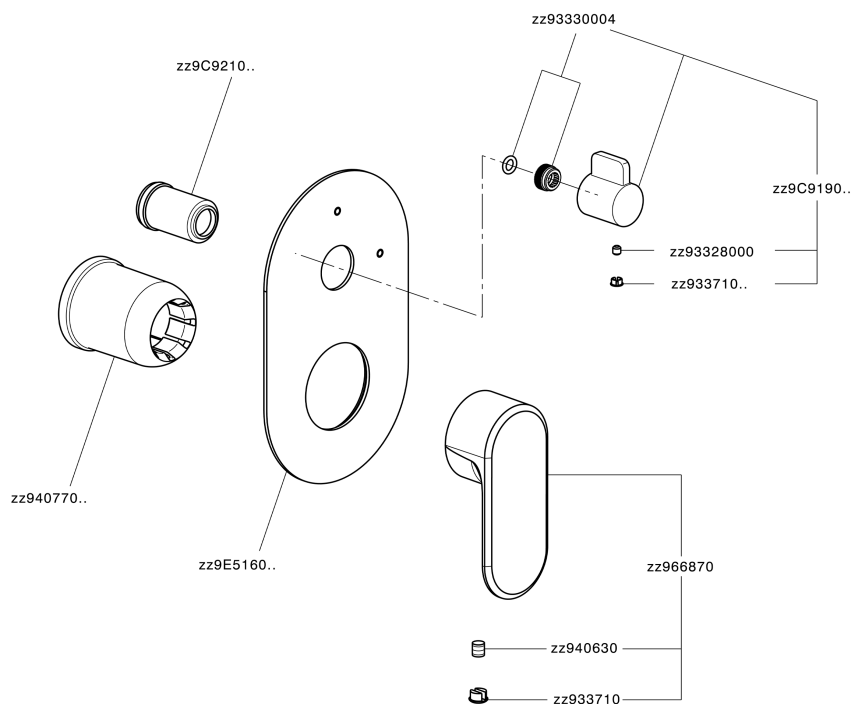

## Parte esterna monocomando incasso 2 uscite LEVITY\_LY002300

LY002300

<http://www.huberitalia.com/parte-esterna-monocomando-incasso-2-uscite-levity-ly002300>

Parte incasso monocomando vasca-doccia Easy-Box INCASSO\_ZB000230

ZB000230 <http://www.huberitalia.com/parte-incasso-monocomando-vasca-doccia-easy-box-incasso-zb000230>

2024-12-22