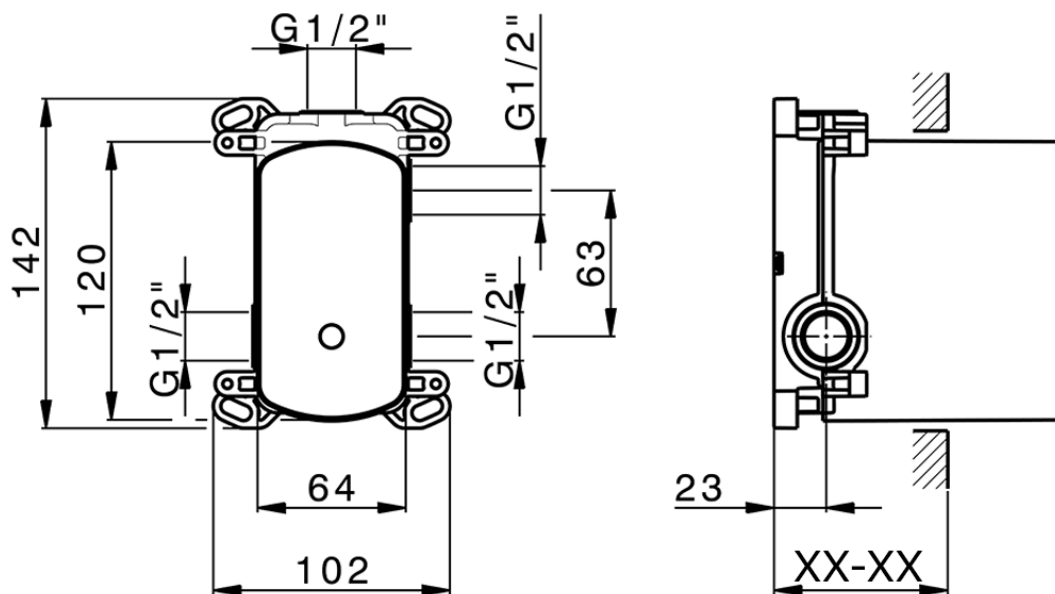

Parte esterna monocomando incasso 2 uscite LEVITY_LY002300

LY002300

<http://www.huberitalia.com/parte-esterna-monocomando-incasso-2-uscite-levity-ly002300>

Piastra/Plate/Plaque/Platte/Placa

2-3mm: XX 65-85

10mm: XX 60-80