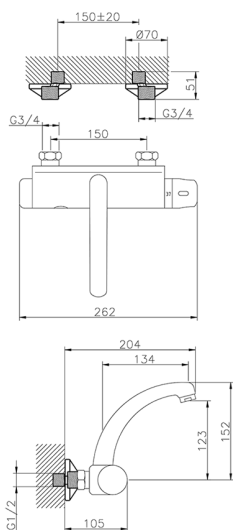

Miscelatore termostatico lavello a parete elett. COLLETTIVITÀ_401.23H.

MODELLO **401.23H.**

Miscelatore termostatico lavello a parete elett.

FINITURE DISPONIBILI

CARATTERISTICHE

Ricambio Cartuccia **24.02AB.PL**

Cartuccia Termostatica Plus 12x32

Termostatico

Il Termostatico Huber è il tuo personale gestore dell'acqua che ti aiuta a gestire e controllare acqua ed energia senza sprechi.

2024-09-19