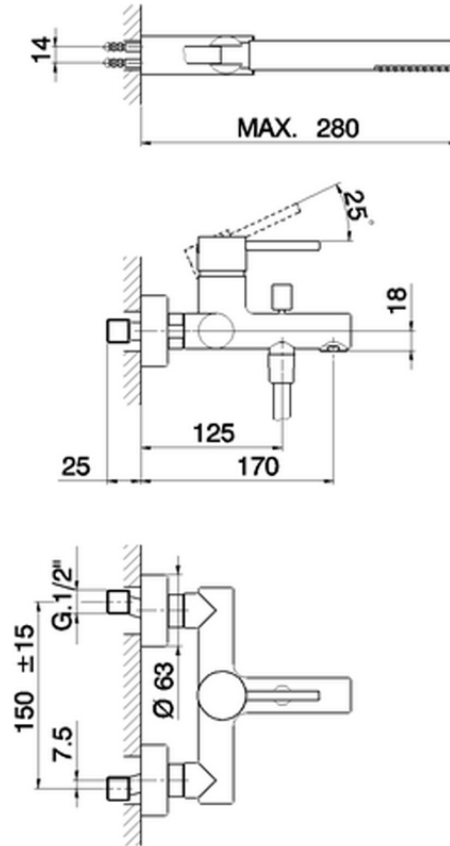

Miscelatore monocomando vasca completo TRATTO EVO_TV000120

TV000120

<http://www.huberitalia.com/miscelatore-monocomando-vasca-completo-tratto-evo-tv000120>

2025-04-04