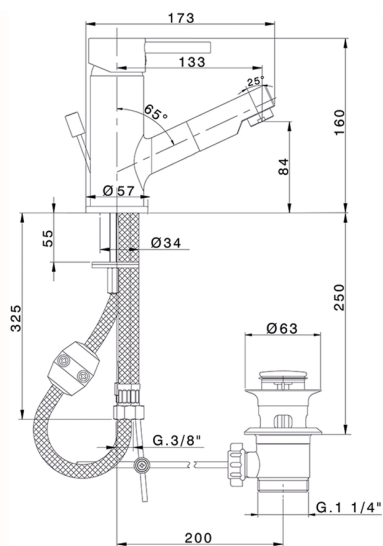

Miscelatore monocomando lavabo doccia estraibile TRATTO EVO_TV200614

MODELLO **TV200614**

Miscelatore monocomando lavabo doccia estraibile, con scarico automatico 1"1/4, flex inox G.3/8"

FINITURE DISPONIBILI

CARATTERISTICHE

Ricambio Cartuccia **ZZ95274000**

Cartuccia Monocomando 40 mm

2025-03-13