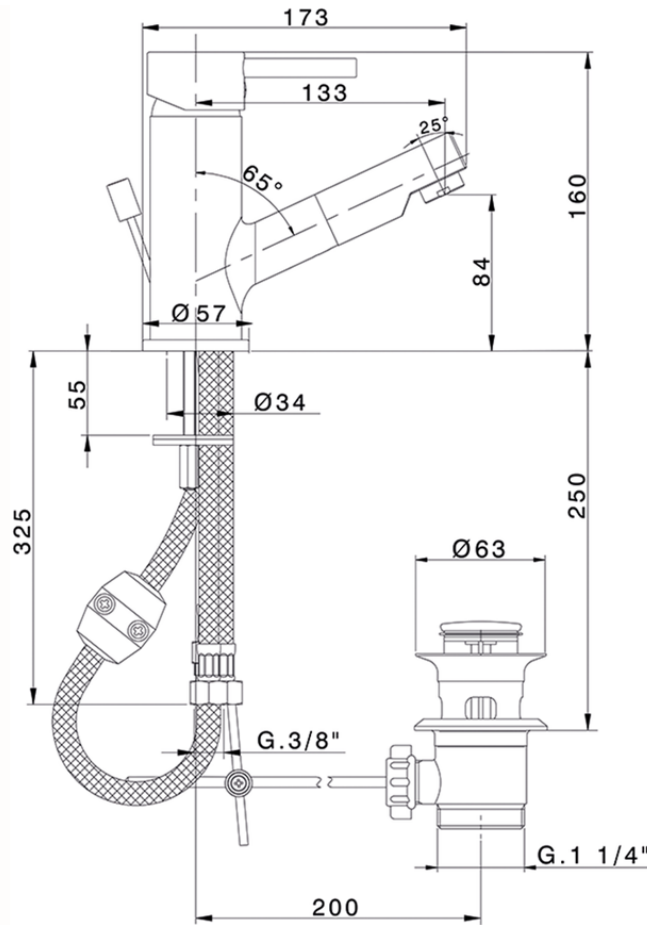

Miscelatore monocomando lavabo doccia estraibile TRATTO EVO_TV200614

TV200614

<http://www.huberitalia.com/miscelatore-monocomando-lavabo-doccia-estraiabile-tratto-evo-tv200614>

2025-03-13