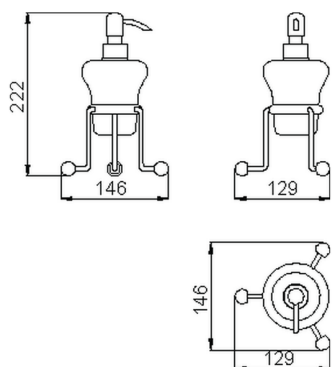

## Porta sapone liquido CROISSETTE\_4030.01H.

MODELLO **4030.01H.**

Porta sapone liquido, in ceramica

FINITURE DISPONIBILI

-  **AC** AC Nichel Satinato Spazzolato
-  **BA** BA Vecchio Bronzo
-  **CR** CR Cromo
-  **2W** 2W Oro Spazzolato