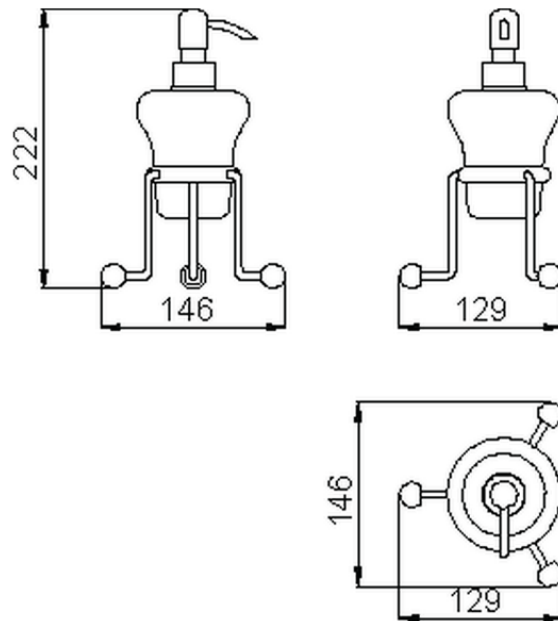

## Porta sapone liquido CROISSETTE\_4030.01H.

4030.01H.

<http://www.huberitalia.com/porta-sapone-liquido-croisette-4030-01h>

2025-03-13