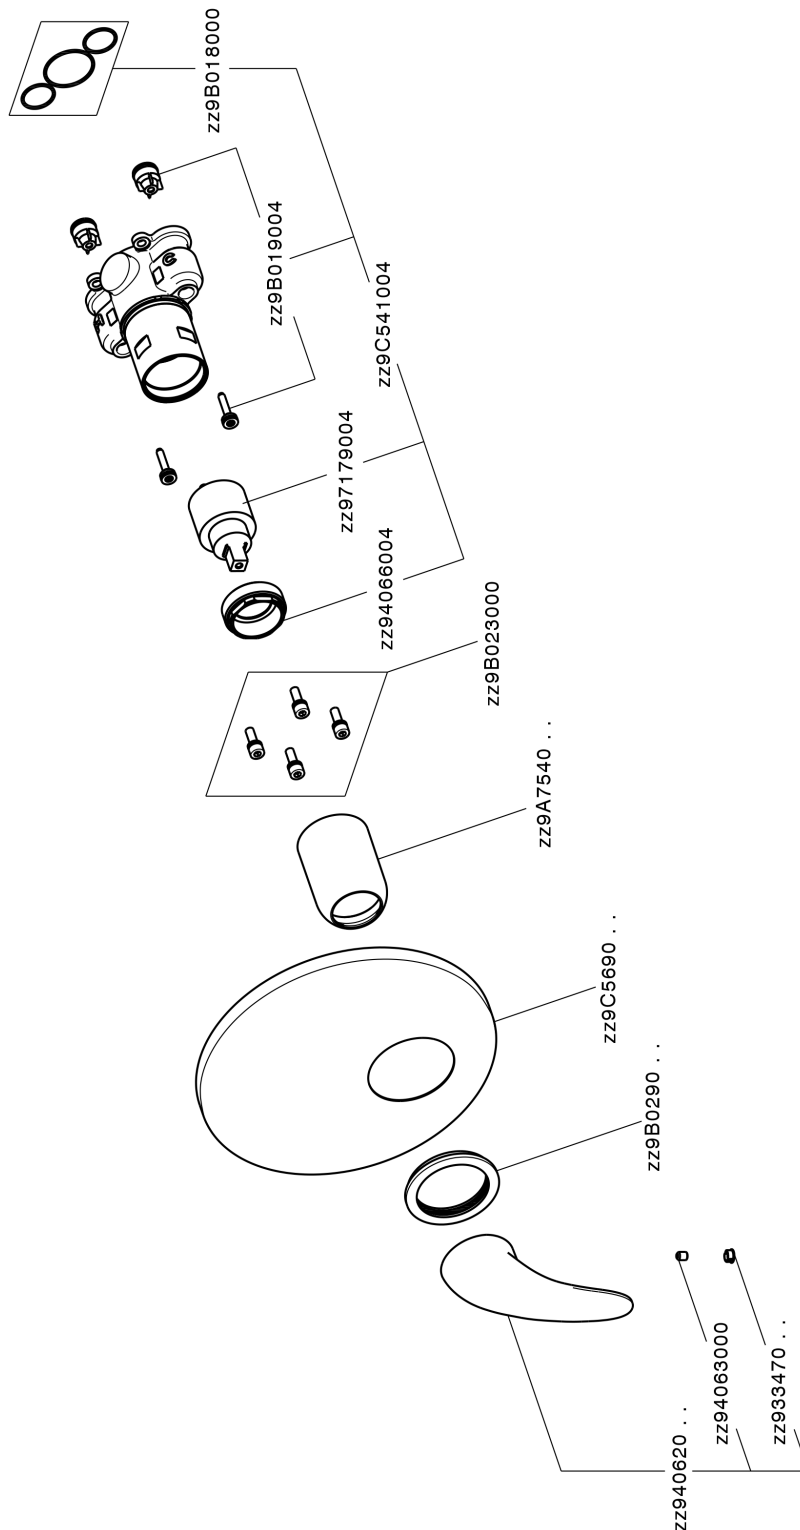

Completo Monocomando per One-Box NORMA_NM0BM010

MODELLO **NM0BM010**

Completo Monocomando per One-Box, 1 uscita, profondità minima di installazione 67 mm, senza parte incasso, per art. ZB00B030-ZB00B031

FINITURE DISPONIBILI

21 21 Cromo

CARATTERISTICHE

Ricambio Cartuccia **ZZ97179000**

Cartuccia Monocomando 35 mm

Installazione **Incasso**

Parti Incasso necessarie **ZB00B031**

ZB00B030

Completo Monocomando per One-Box NORMA_NM0BM010

NM0BM010

<http://www.huberitalia.com/completo-monocomando-per-one-box-norma-nm0bm010>

One-Box Universale per incasso ONE BOX_ZB00B031

MODELLO **ZB00B031**

One-Box Universale per incasso, per termostatico o monocomando 1 o 2 o 3 uscite, senza parte esterna, con silenziosi, con guarnizione per sigillatura

FINITURE DISPONIBILI

04 04 Senza Finitura

CARATTERISTICHE

Incasso **1**
 Installazione **Incasso**

Termostatico

Il Termostatico Huber è il tuo personale gestore dell'acqua che ti aiuta a gestire e controllare acqua ed energia senza sprechi.