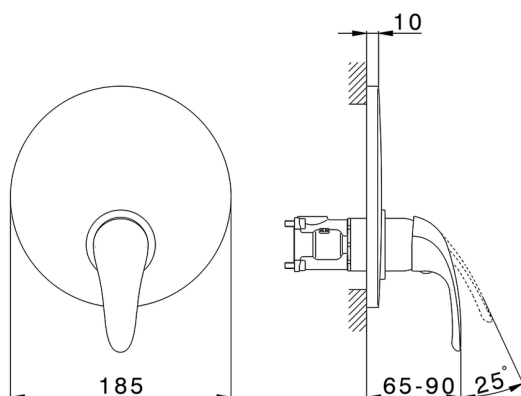

Completo Monocomando per One-Box NORMA_NM0BM010

MODELLO **NM0BM010**

Completo Monocomando per One-Box, 1 uscita, profondità minima di installazione 67 mm, senza parte incasso, per art. ZB00B030-ZB00B031

FINITURE DISPONIBILI

21 21 Cromo

CARATTERISTICHE

Ricambio Cartuccia **ZZ97179000**

Cartuccia Monocomando 35 mm

Installazione **Incasso**

Parti Incasso necessarie **ZB00B031**

ZB00B030

Completo Monocomando per One-Box NORMA_NM0BM010

NM0BM010

<http://www.huberitalia.com/completo-monocomando-per-one-box-norma-nm0bm010>

One-Box Universale per incasso ONE BOX_ZB00B031

MODELLO **ZB00B031**

One-Box Universale per incasso, per termostatico o monocomando 1 o 2 o 3 uscite, senza parte esterna, con silenziosi, con guarnizione per sigillatura