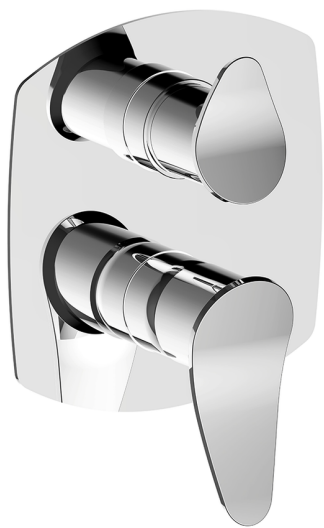

Completo Monocomando per One-Box HARLOCK_HC0BM030

MODELLO **HC0BM030**

Completo Monocomando per One-Box, con deviatore 2-3 uscite, profondità minima di installazione 67 mm, senza parte incasso, per art. ZB00B030-ZB00B031

FINITURE DISPONIBILI

-  **21** 21 Cromo
-  **2P** 2P Oro Rosa
-  **2Q** 2Q Black Titanium
-  **40** 40 Nero Opaco
-  **4Q** 4Q Bianco Opaco
-  **6T** 6T Cromo/Nero Opaco

CARATTERISTICHE

Ricambio Cartuccia **ZZ97179000**

Cartuccia Monocomando 35 mm

Installazione **Incasso**

Parti Incasso necessarie **ZB00B031**

ZB00B030

Completo Monocomando per One-Box HARLOCK_HC0BM030

HC0BM030

<http://www.huberitalia.com/completo-monocomando-per-one-box-harlock-hc0bm030>

One-Box Universale per incasso ONE BOX_ZB00B031

MODELLO **ZB00B031**

One-Box Universale per incasso, per termostatico o monocomando 1 o 2 o 3 uscite, senza parte esterna, con silenziosi, con guarnizione per sigillatura