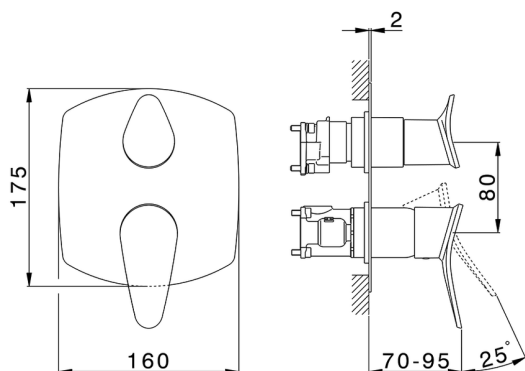

Completo Monocomando per One-Box HARLOCK_HC0BM030

MODELLO **HC0BM030**

Completo Monocomando per One-Box, con deviatore 2-3 uscite, profondità minima di installazione 67 mm, senza parte incasso, per art. ZB00B030-ZB00B031