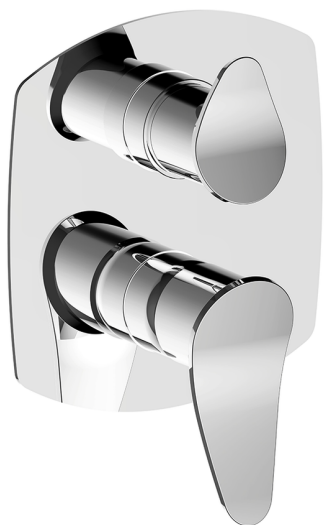

Completo Monocomando per One-Box HARLOCK_HC0BM030

MODELLO **HC0BM030**

Completo Monocomando per One-Box, con deviatore 2-3 uscite, profondità minima di installazione 67 mm, senza parte incasso, per art. ZB00B030-ZB00B031

FINITURE DISPONIBILI

-  **21** 21 Cromo
-  **2P** 2P Oro Rosa
-  **2Q** 2Q Black Titanium
-  **40** 40 Nero Opaco
-  **4Q** 4Q Bianco Opaco
-  **6T** 6T Cromo/Nero Opaco

CARATTERISTICHE

Ricambio Cartuccia **ZZ97179000**

Cartuccia Monocomando 35 mm

Installazione **Incasso**

Parti Incasso necessarie **ZB00B031**

ZB00B030

Completo Monocomando per One-Box HARLOCK_HC0BM030

HC0BM030

<http://www.huberitalia.com/completo-monocomando-per-one-box-harlock-hc0bm030>

One-Box Universale per incasso ONE BOX_ZB00B031

MODELLO **ZB00B031**

One-Box Universale per incasso, per termostatico o monocomando 1 o 2 o 3 uscite, senza parte esterna, con silenziosi, con guarnizione per sigillatura