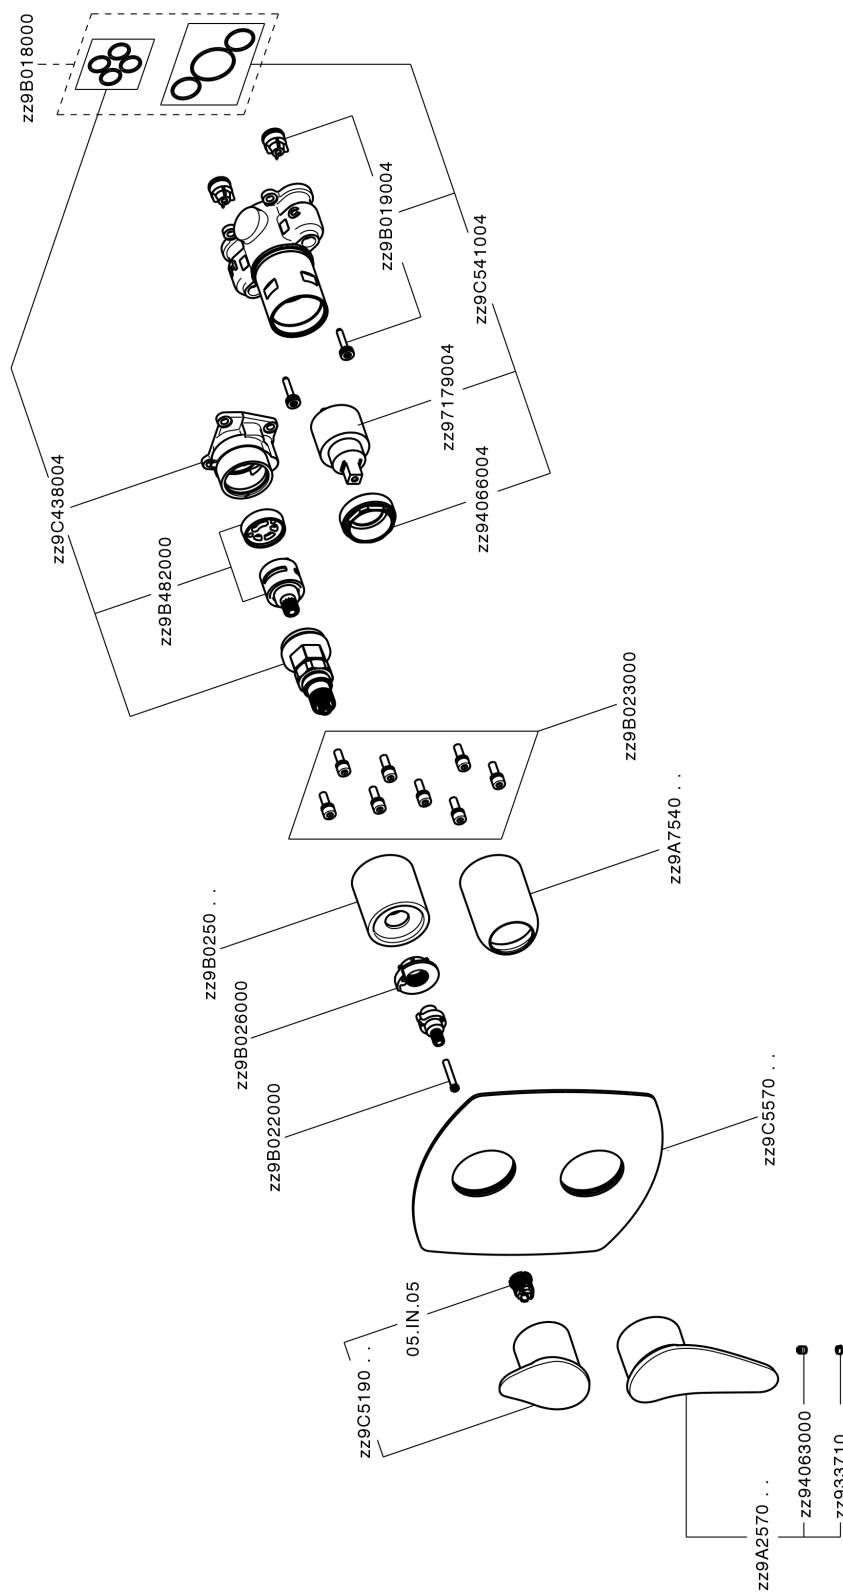

Completo Monocomando per One-Box HARLOCK_HC0BM030

MODELLO **HC0BM030**

Completo Monocomando per One-Box, con deviatore 2-3 uscite, profondità minima di installazione 67 mm, senza parte incasso, per art. ZB00B030-ZB00B031

FINITURE DISPONIBILI

-  **21** 21 Cromo
-  **2P** 2P Oro Rosa
-  **2Q** 2Q Black Titanium
-  **40** 40 Nero Opaco
-  **4Q** 4Q Bianco Opaco
-  **6T** 6T Cromo/Nero Opaco

CARATTERISTICHE

Ricambio Cartuccia **ZZ97179000**

Cartuccia Monocomando 35 mm

Installazione **Incasso**

Parti Incasso necessarie **ZB00B031**

ZB00B030

Completo Monocomando per One-Box HARLOCK_HC0BM030

HC0BM030

<http://www.huberitalia.com/completo-monocomando-per-one-box-harlock-hc0bm030>

One-Box Universale per incasso ONE BOX_ZB00B031

MODELLO **ZB00B031**

One-Box Universale per incasso, per termostatico o monocomando 1 o 2 o 3 uscite, senza parte esterna, con silenziosi, con guarnizione per sigillatura