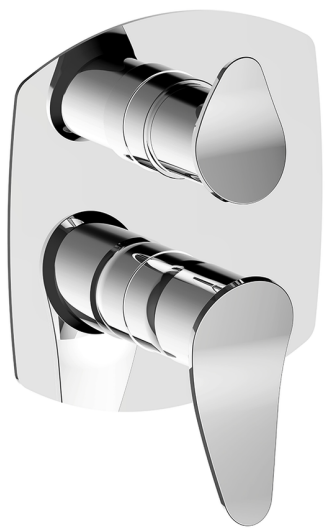

Completo Monocomando per One-Box HARLOCK_HC0BM030

MODELLO **HC0BM030**

Completo Monocomando per One-Box, con deviatore 2-3 uscite, profondità minima di installazione 67 mm, senza parte incasso, per art. ZB00B030-ZB00B031

FINITURE DISPONIBILI

-  **21** 21 Cromo
-  **2P** 2P Oro Rosa
-  **2Q** 2Q Black Titanium
-  **40** 40 Nero Opaco
-  **4Q** 4Q Bianco Opaco
-  **6T** 6T Cromo/Nero Opaco

CARATTERISTICHE

Ricambio Cartuccia **ZZ97179000**

Cartuccia Monocomando 35 mm

Installazione **Incasso**

Parti Incasso necessarie **ZB00B031**

ZB00B030

Completo Monocomando per One-Box HARLOCK_HC0BM030

HC0BM030

<http://www.huberitalia.com/completo-monocomando-per-one-box-harlock-hc0bm030>

One-Box Universale per incasso ONE BOX_ZB00B031

MODELLO **ZB00B031**

One-Box Universale per incasso, per termostatico o monocomando 1 o 2 o 3 uscite, senza parte esterna, con silenziosi, con guarnizione per sigillatura