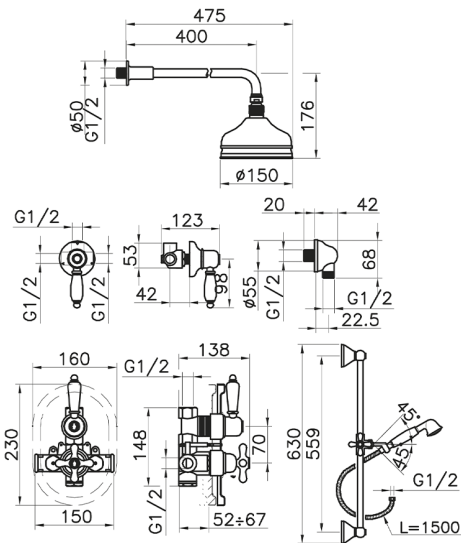

Completo miscelatore termostatico doccia incasso CROISSETTE_912.CS01H.

MODELLO **912.CS01H.**

Completo miscelatore termostatico doccia incasso, miscelatore termostatico incasso 1/2", rubinetto d'arresto con uscita 1/2", deviatore 2 uscite, asta 56 cm con supporto scorrevole, braccio doccia con soffione L.400 mm in ottone, soffione tondo D.150 mm in Ottone, doccetta monogetto Classica in Ottone D.53 mm, presa d'acqua 1/2", flex Ottone 150 cm

FINITURE DISPONIBILI

AG AG Oro Antico

BA BA Vecchio Bronzo

CR CR Cromo

2W 2W Oro Spazzolato

CARATTERISTICHE

Ricambio Cartuccia **24.04A.PP**

Cartuccia Termostatica Plus P 8X20