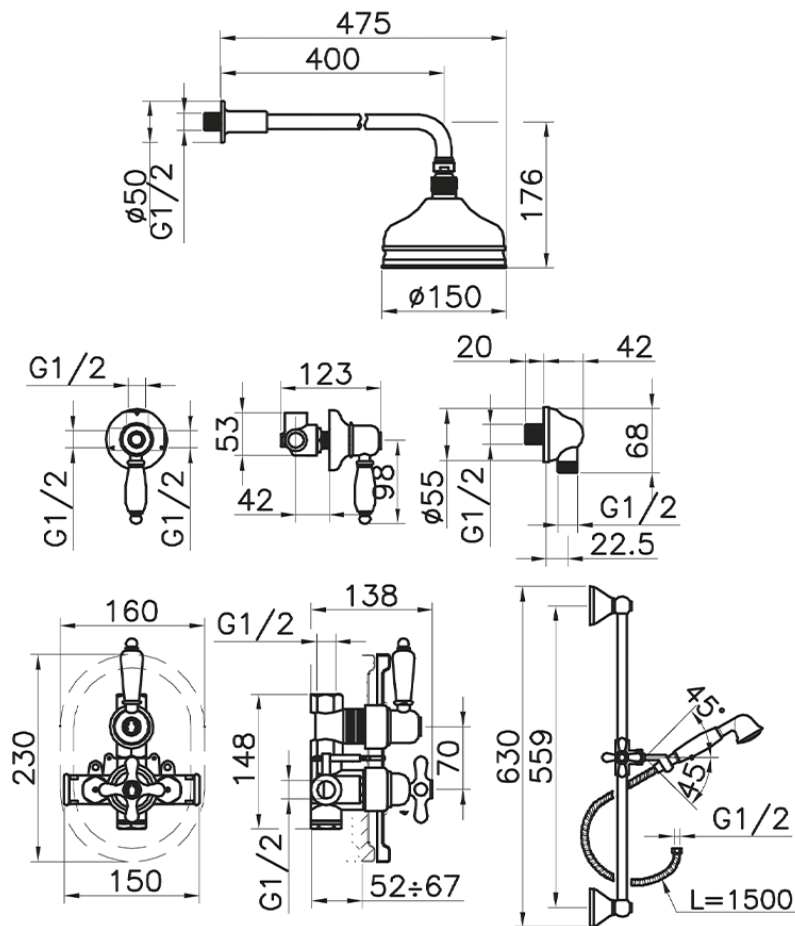

## Completo miscelatore termostatico doccia incasso CROISSETTE\_912.CS01H.

912.CS01H. <http://www.huberitalia.com/completo-miscelatore-termostatico-doccia-incasso-croisette-912-cs01h>

2025-04-10