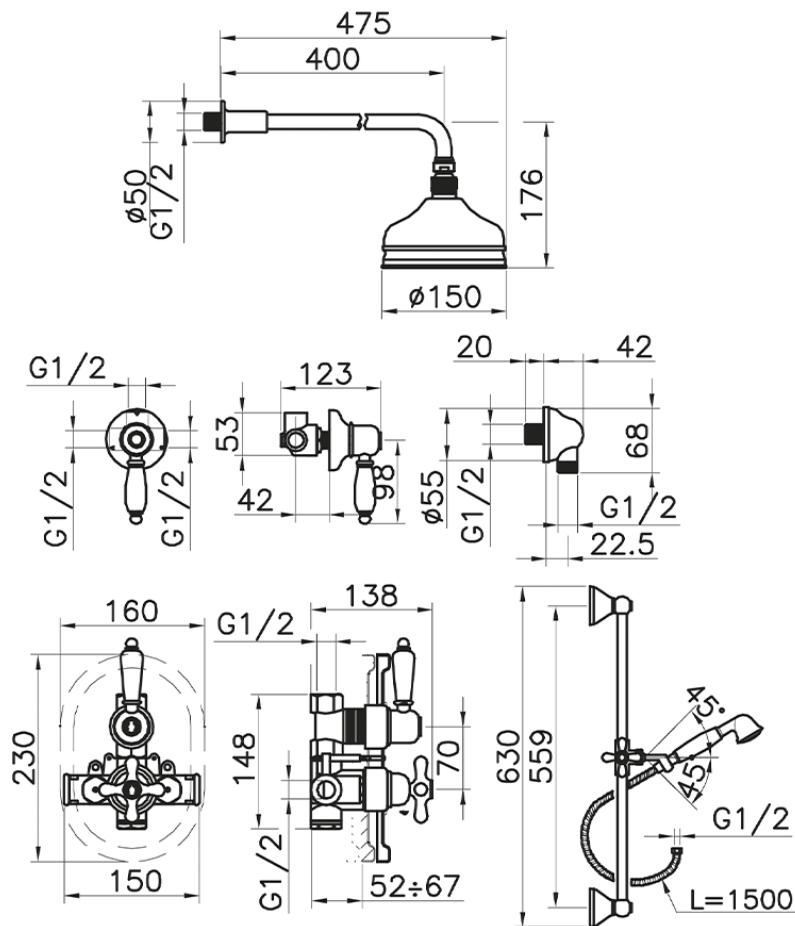

## Completo miscelatore termostatico doccia incasso CROISSETTE\_912.CS01H.

912.CS01H. <http://www.huberitalia.com/completo-miscelatore-termostatico-doccia-incasso-croisette-912-cs01h>

2025-04-03