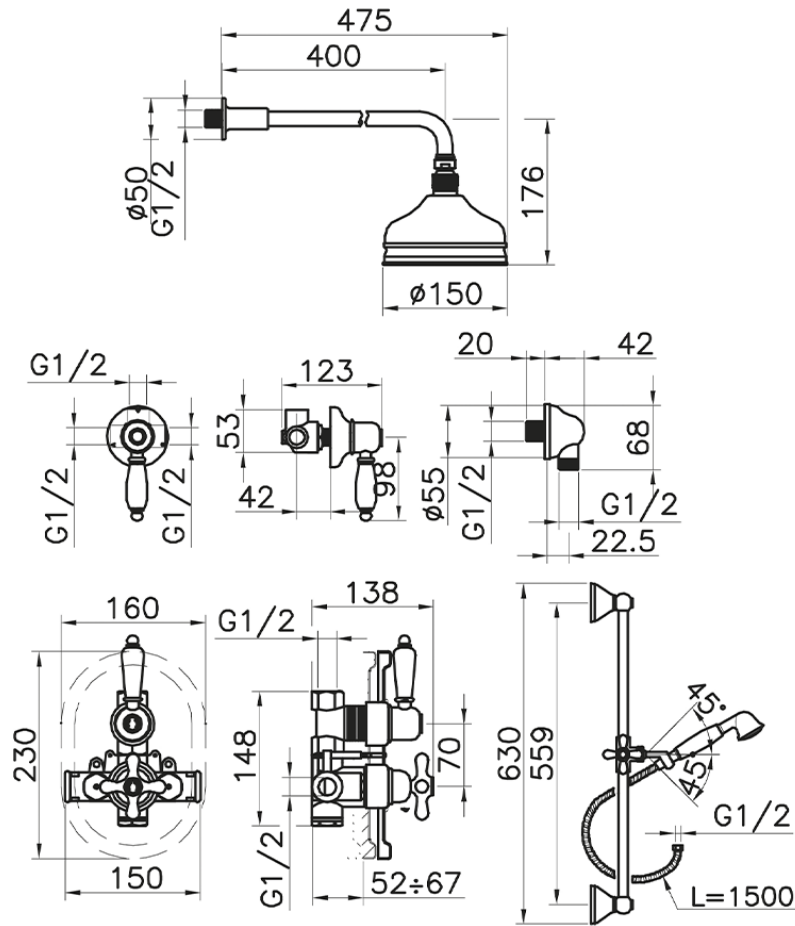

Completo miscelatore termostatico doccia incasso CROISSETTE_912.CS01H.

912.CS01H. <http://www.huberitalia.com/completo-miscelatore-termostatico-doccia-incasso-croisette-912-cs01h>

2025-04-04