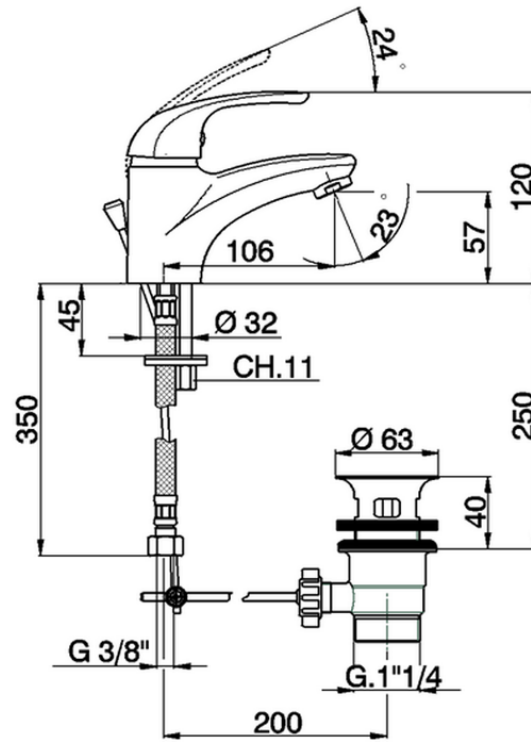

Miscelatore monocomando lavabo NORMA_NM000511

NM000511

<http://www.huberitalia.com/miscelatore-monocomando-lavabo-norma-nm000511>

2025-04-04