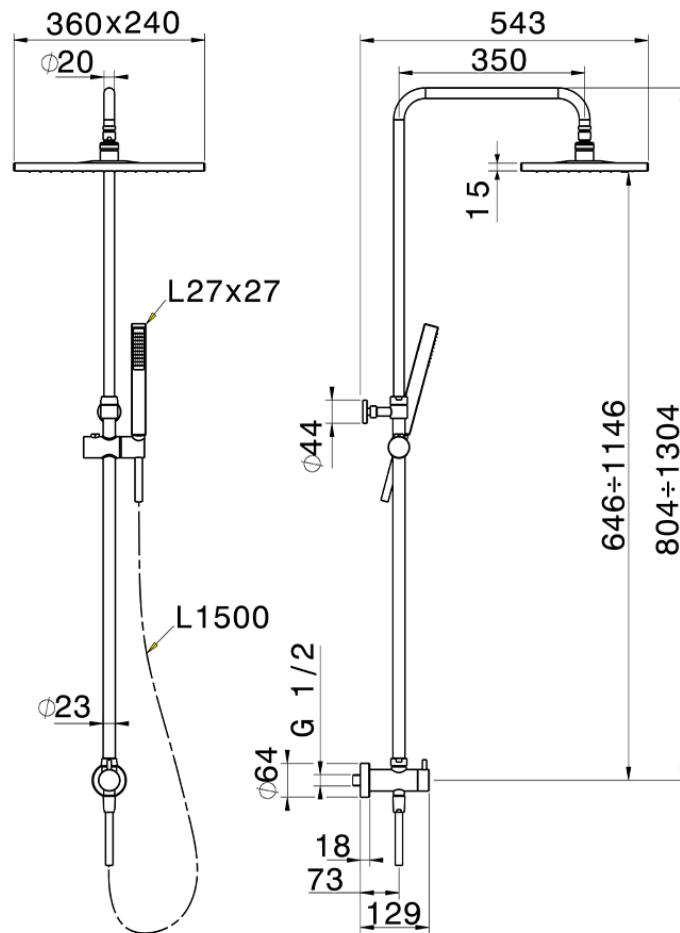

Colonna doccia con deviatore COLUMNS_SSV82010

SSV82010

<http://www.huberitalia.com/colonna-doccia-con-deviatore-columns-ssv82010>

2025-04-04