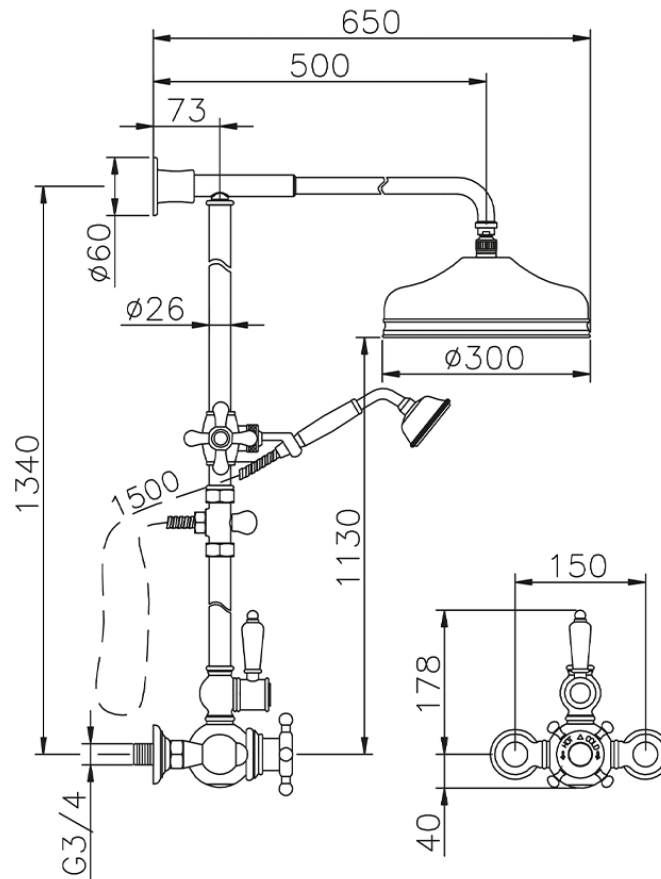

Colonna doccia termostatica 2 funzioni COLUMNS_590.VN31H.

590.VN31H.

<http://www.huberitalia.com/colonna-doccia-termostatica-2-funzioni-columns-590-vn31h>

2025-02-05