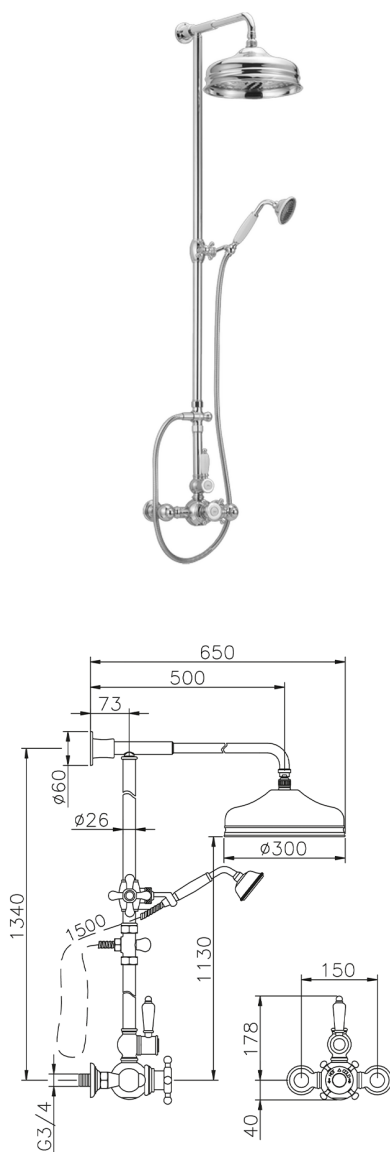

Colonna doccia termostatica 2 funzioni COLUMNS_590.VN31H.

MODELLO **590.VN31H.**

Colonna doccia termostatica 2 funzioni,deviatore 2 uscite,colonna fissa,supporto doccetta scorrevole,doccetta monogetto Classica D.78 mm in Ottone,soffione tondo D.300 mm in Ottone,flex Ottone 150 cm

FINITURE DISPONIBILI

-  **AC** AC Nichel Satinato Spazzolato
-  **AG** AG Oro Antico
-  **BA** BA Vecchio Bronzo
-  **CR** CR Cromo
-  **2W** 2W Oro Spazzolato

CARATTERISTICHE

Ricambio Cartuccia **24.04A.PP**

Cartuccia Termostatica Plus P 8X20

Termostatico

Il Termostatico Huber è il tuo personale gestore dell'acqua che ti aiuta a gestire e controllare acqua ed energia senza sprechi.

2025-02-05