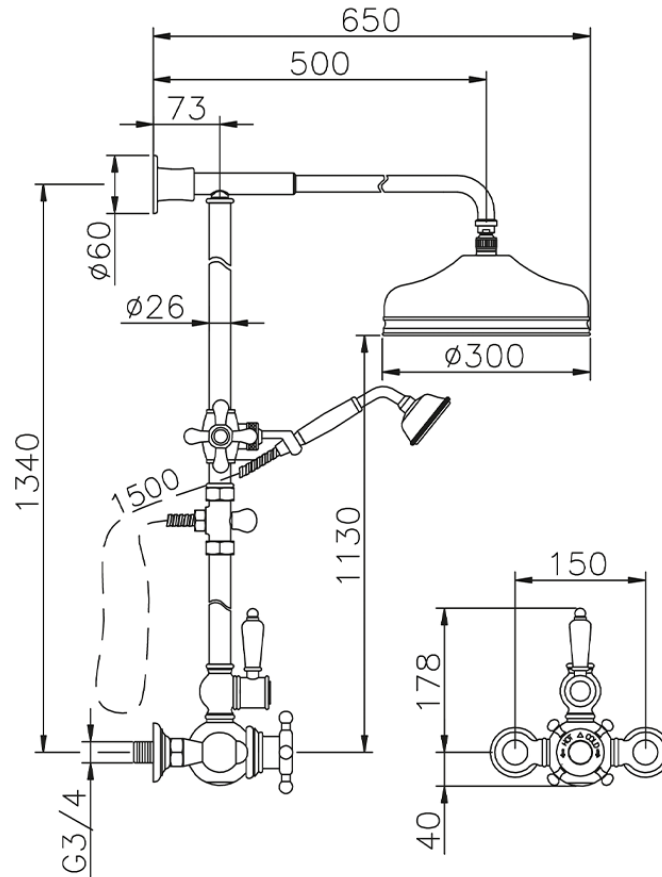

Colonna doccia termostatica 2 funzioni COLUMNS_590.VN31H.

590.VN31H.

<http://www.huberitalia.com/colonna-doccia-termostatica-2-funzioni-columns-590-vn31h>

2025-02-05