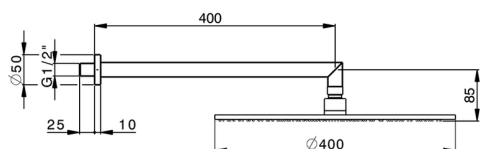

Braccio doccia con soffione SHOWER_SS013610

MODELLO **SS013610**

Braccio doccia con soffione, soffione tondo D.400 mm sp.8 mm in OTTONE, braccio doccia L.400 mm

FINITURE DISPONIBILI

CARATTERISTICHE

2025-04-04