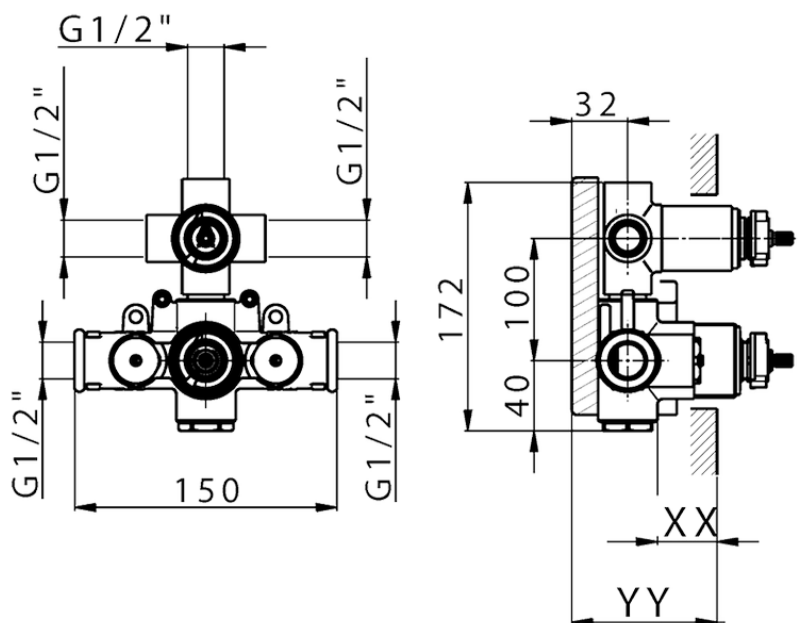

Parte incasso termostatico doccia 3 uscite INCASSO_ZB019200

Piastra/Plate/Plaque/Platte/Placa

2-3mm: XX 25-40 YY 76-91

10mm: XX 21-34 YY 70-83