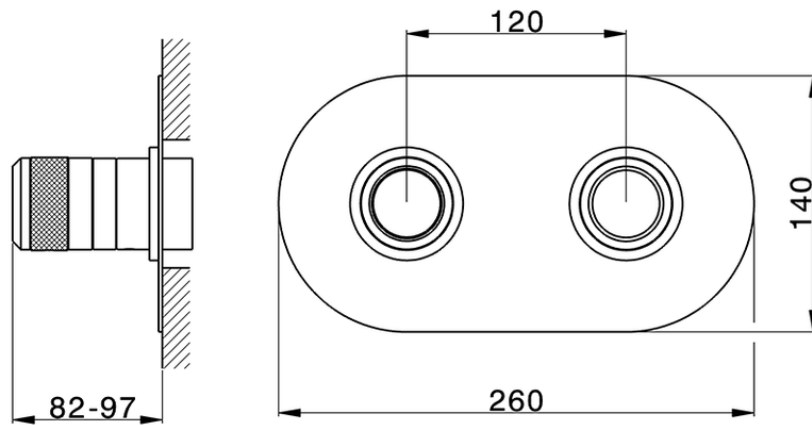

Parte esterna termostatico doccia incasso 2 uscite CHRONOS_CR019140

CR019140

<http://www.huberitalia.com/parte-esterna-termostatico-doccia-incasso-2-uscite-chronos-cr019140>

ZB019140

<http://www.huberitalia.com/parte-incasso-termostatico-doccia-2-uscite-incasso-zb019140>