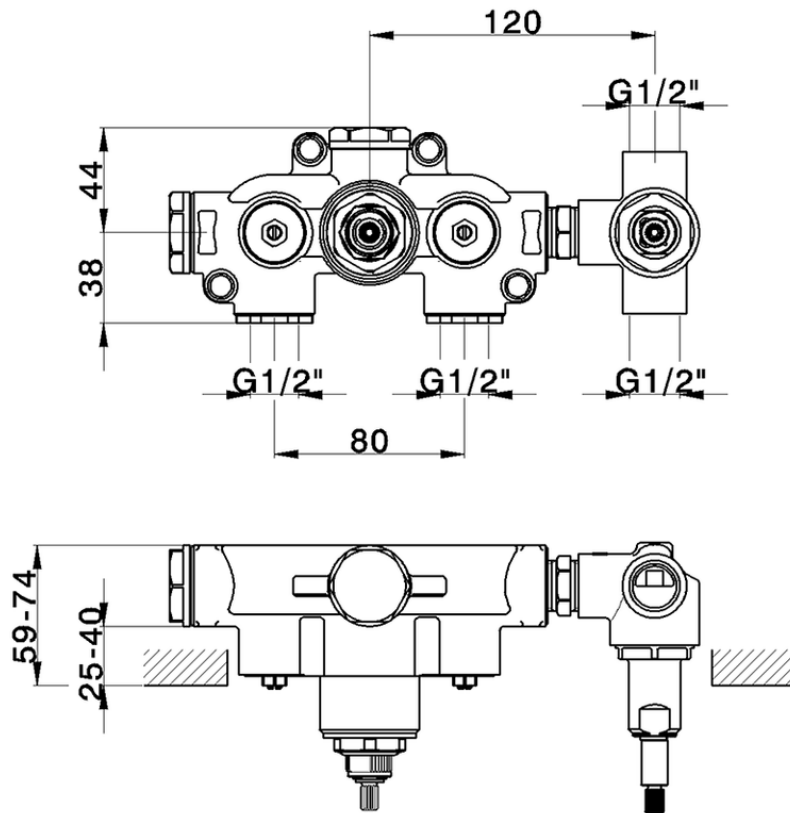

Parte esterna termostatico doccia incasso 2 uscite CHRONOS_CR019140

CR019140

<http://www.huberitalia.com/parte-esterna-termostatico-doccia-incasso-2-uscite-chronos-cr019140>

ZB019140

<http://www.huberitalia.com/parte-incasso-termostatico-doccia-2-uscite-incasso-zb019140>