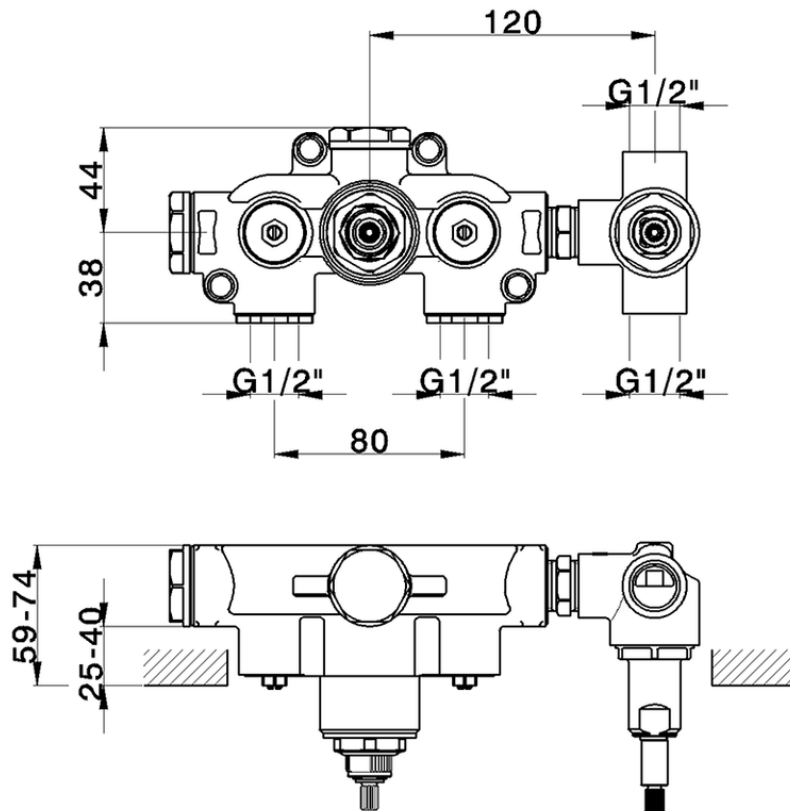

Parte esterna termostatico doccia incasso 2 uscite CHRONOS_CR019140

CR019140

<http://www.huberitalia.com/parte-esterna-termostatico-doccia-incasso-2-uscite-chronos-cr019140>

ZB019140

<http://www.huberitalia.com/parte-incasso-termostatico-doccia-2-uscite-incasso-zb019140>