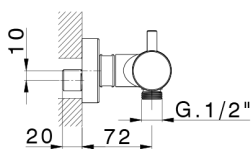

Miscelatore termostatico doccia THERMO_MTT01010

MODELLO **MTT01010**

Miscelatore termostatico doccia, senza completo doccia, attacco per flessibile 1/2" M

FINITURE DISPONIBILI

-  **21** 21 Cromo
-  **26** 26 Vecchio Rame
-  **2F** 2F Nichel Spazzolato
-  **2W** 2W Oro Spazzolato
-  **40** 40 Nero Opaco
-  **4Q** 4Q Bianco Opaco

CARATTERISTICHE

Ricambio Cartuccia **22.04A.AR - ZZ97279004**

Cartuccia Termostatica Argo 2 (filtro lungo)

EcoStop

Con il Dispositivo EcoStop l'apertura dell'acqua avviene con un punto duro al 50% circa della portata. Un fermo a metà apertura, da vincere con una leggera forza solo e soltanto quando ci sia una reale necessità di richiesta d'acqua alla massima portata. Ciò permette di consumare fino al 50% in meno di acqua.