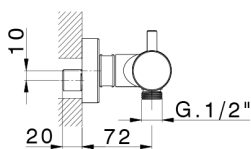

Miscelatore termostatico doccia THERMO_MTT01010

MODELLO **MTT01010**

Miscelatore termostatico doccia, senza completo doccia, attacco per flessibile 1/2" M

FINITURE DISPONIBILI

-  **21** 21 Cromo
-  **26** 26 Vecchio Rame
-  **2F** 2F Nichel Spazzolato
-  **2W** 2W Oro Spazzolato
-  **40** 40 Nero Opaco
-  **4Q** 4Q Bianco Opaco

CARATTERISTICHE

Ricambio Cartuccia **22.04A.AR - ZZ97279004**

Cartuccia Termostatica Argo 2 (filtro lungo)

EcoStop

Con il Dispositivo EcoStop l'apertura dell'acqua avviene con un punto duro al 50% circa della portata. Un fermo a metà apertura, da vincere con una leggera forza solo e soltanto quando ci sia una reale necessità di richiesta d'acqua alla massima portata. Ciò permette di consumare fino al 50% in meno di acqua.