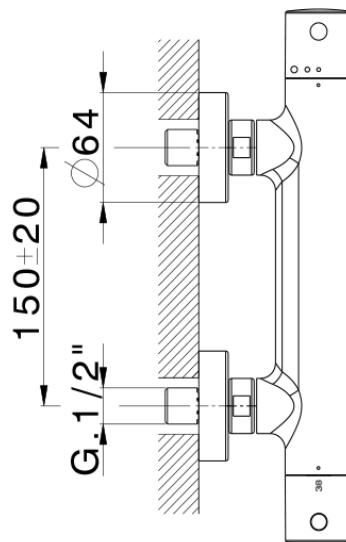

Miscelatore termostatico doccia THERMO_MTT01010

MTT01010

<http://www.huberitalia.com/miscelatore-termostatico-doccia-thermo-mtt01010>

2025-02-05