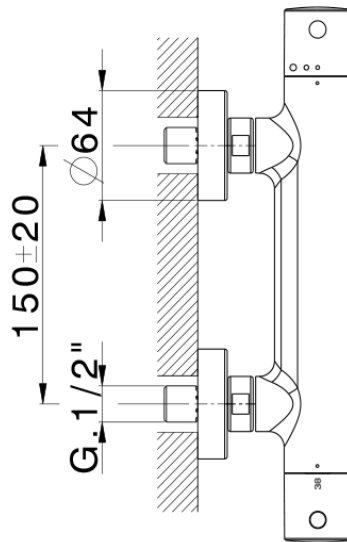

Miscelatore termostatico doccia THERMO_MTT01010

MTT01010

<http://www.huberitalia.com/miscelatore-termostatico-doccia-thermo-mtt01010>

2025-02-05