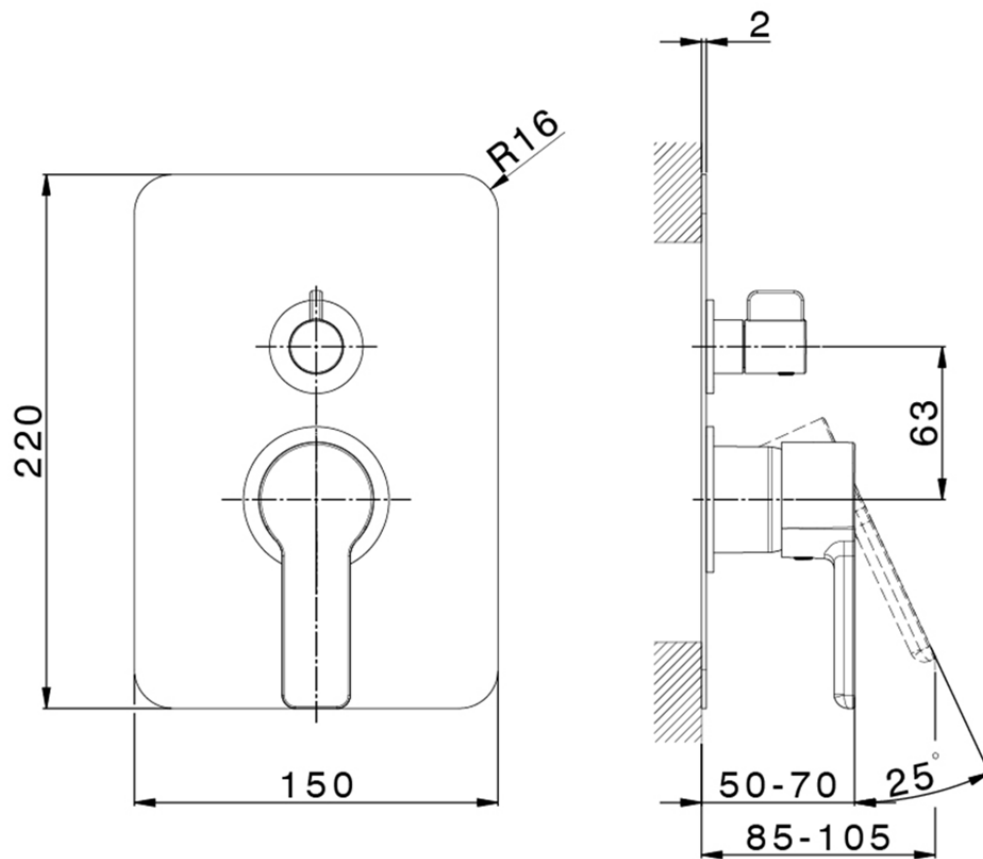

Parte esterna monocomando incasso 2 uscite SOFT_SF002300

SF002300

<http://huberitalia.com/parte-esterna-monocomando-incasso-2-uscite-soft-sf002300>

Piastra/Plate/Plaque/Platte/Placa

2-3mm: XX 65-85

10mm: XX 60-80

ZB000230

<http://huberitalia.com/parte-incasso-monocomando-vasca-doccia-easy-box-incasso-zb000230>

2024-09-20