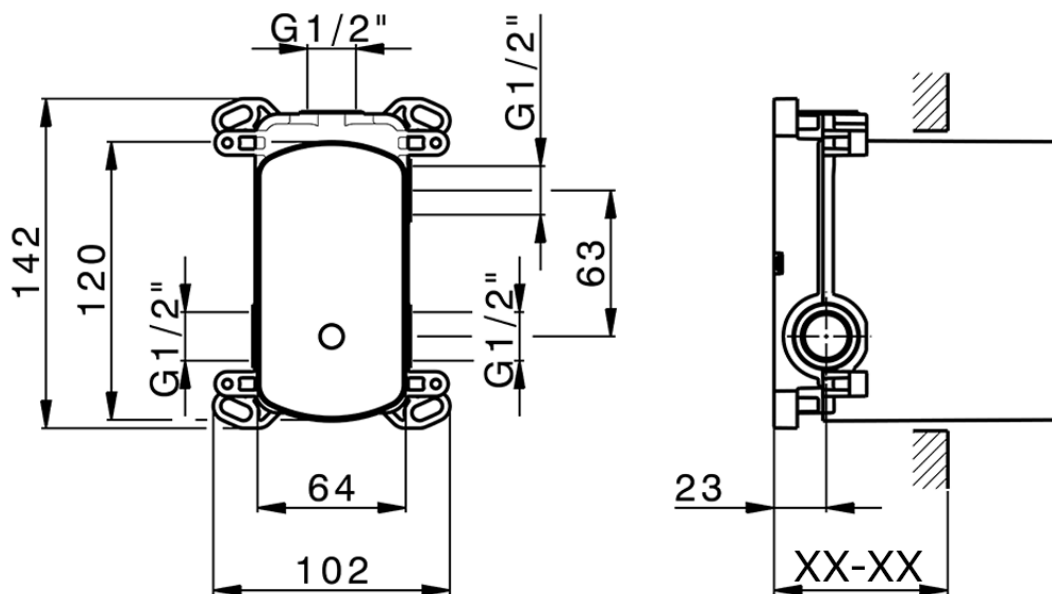

Parte esterna monocomando incasso 2 uscite SOFT_SF002300

SF002300

<http://huberitalia.com/parte-esterna-monocomando-incasso-2-uscite-soft-sf002300>

Piastra/Plate/Plaque/Platte/Placa

2-3mm: XX 65-85

10mm: XX 60-80

ZB000230

<http://huberitalia.com/parte-incasso-monocomando-vasca-doccia-easy-box-incasso-zb000230>

2024-09-20