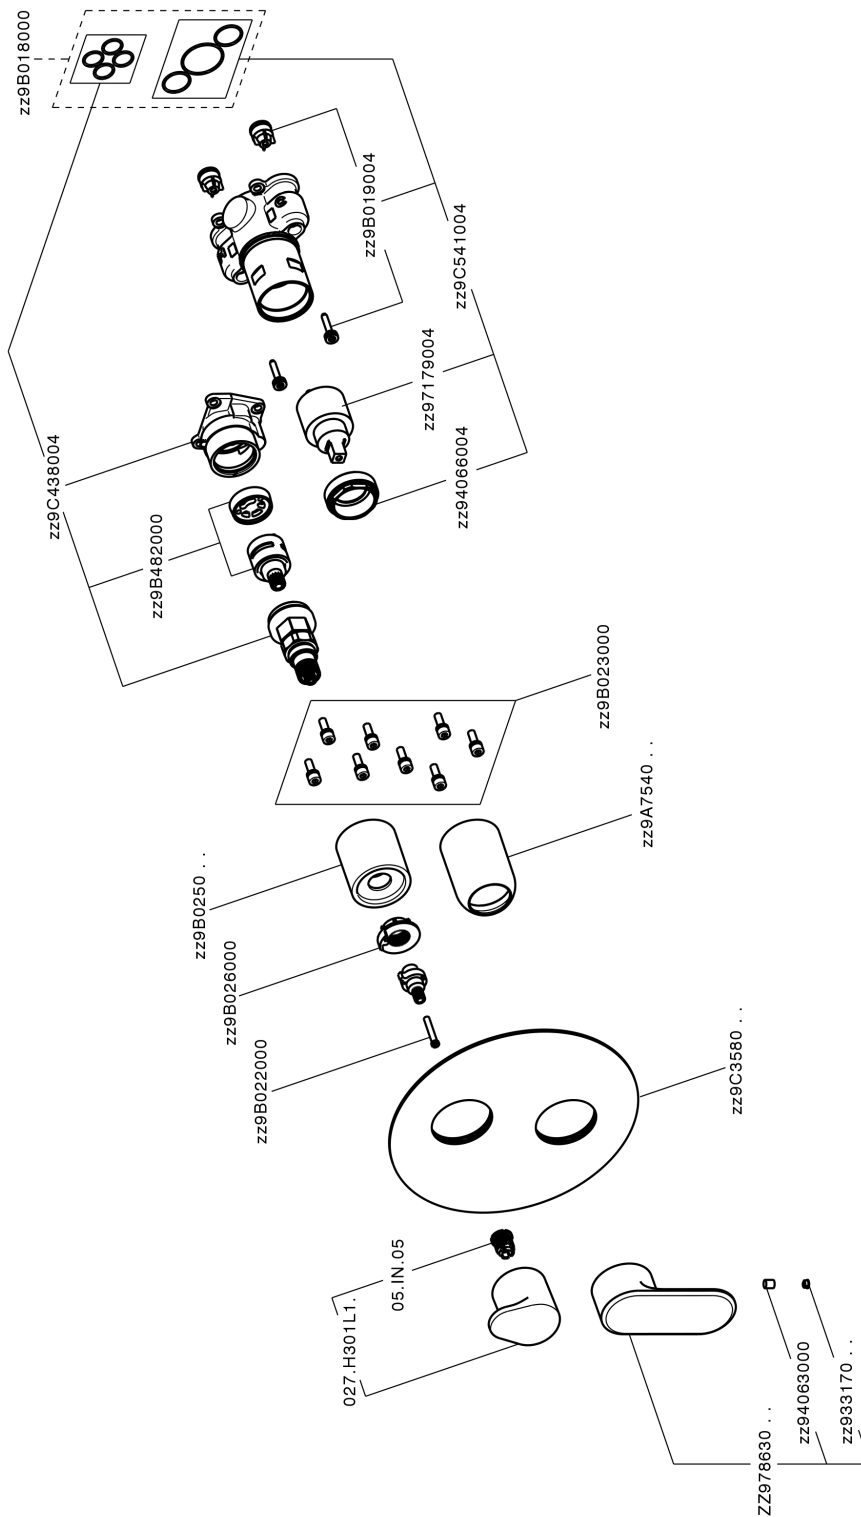

Completo Monocomando per One-Box LEVITY_LY0BM030

MODELLO **LY0BM030**

Completo Monocomando per One-Box, con deviatore 2-3 uscite, profondità minima di installazione 67 mm, senza parte incasso, per art. ZB00B030-ZB00B031

FINITURE DISPONIBILI

-  **21** 21 Cromo
-  **2B** 2B Nichel Lucido
-  **2F** 2F Nichel Spazzolato
-  **40** 40 Nero Opaco
-  **4Q** 4Q Bianco Opaco

CARATTERISTICHE

Ricambio Cartuccia **ZZ97179000**

Cartuccia Monocomando 35 mm

Installazione **Incasso**

Parti Incasso necessarie **ZB00B031**

ZB00B030

Completo Monocomando per One-Box LEVITY_LY0BM030

LY0BM030

<http://www.huberitalia.com/completo-monocomando-per-one-box-levity-ly0bm030>

One-Box Universale per incasso ONE BOX_ZB00B031

MODELLO **ZB00B031**

One-Box Universale per incasso, per termostatico o monocomando 1 o 2 o 3 uscite, senza parte esterna, con silenziosi, con guarnizione per sigillatura