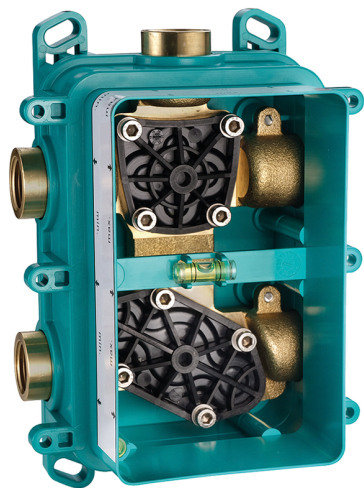

One-Box Universale per incasso ONE BOX_ZB00B030

MODELLO **ZB00B030**

One-Box Universale per incasso, per termostatico o monocomando 1 o 2 o 3 uscite, senza parte esterna, senza silenzianti, con guarnizione per sigillatura

FINITURE DISPONIBILI

04 04 Senza Finitura

CARATTERISTICHE

Incasso **1**
Installazione **Incasso**

Termostatico

Il Termostatico Huber è il tuo personale gestore dell'acqua che ti aiuta a gestire e controllare acqua ed energia senza sprechi.

2025-04-03