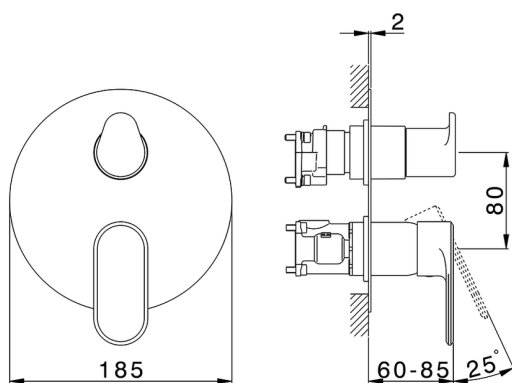

Completo Monocomando per One-Box LEVITY_LY0BM030

MODELLO **LY0BM030**

Completo Monocomando per One-Box, con deviatore 2-3 uscite, profondità minima di installazione 67 mm, senza parte incasso, per art. ZB00B030-ZB00B031

FINITURE DISPONIBILI

-  **21** 21 Cromo
-  **2B** 2B Nichel Lucido
-  **2F** 2F Nichel Spazzolato
-  **40** 40 Nero Opaco
-  **4Q** 4Q Bianco Opaco

CARATTERISTICHE

Ricambio Cartuccia **ZZ97179000**

Cartuccia Monocomando 35 mm