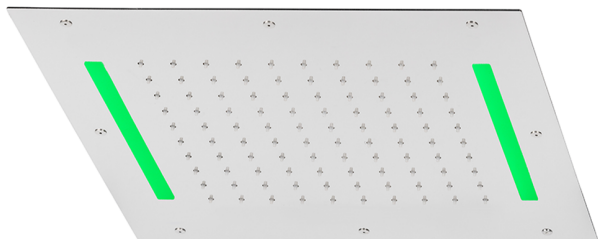

Soffione a soffitto con cromoterapia 430x430 mm ZEN_ZS1C0055

MODELLO **ZS1C0055**

Soffione a soffitto con cromoterapia 430x430 mm, funzioni pioggia, cromoterapia, con comando ad incasso incluso, acciaio inox AISI 304

FINITURE DISPONIBILI

-  **40** 40 Nero Opaco
-  **4Q** 4Q Bianco Opaco
-  **5G** 5G Oro Rosa
-  **D1** D1 Inox Spazzolato
-  **D2** D2 Inox Lucido

CARATTERISTICHE

2024-12-22