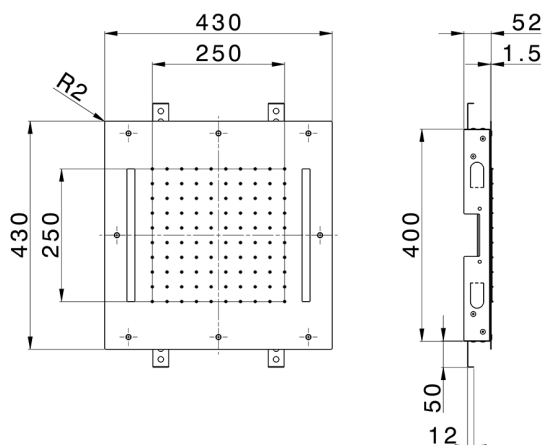

Soffione a soffitto con cromoterapia 430x430 mm ZEN_ZS1C0055

MODELLO **ZS1C0055**

Soffione a soffitto con cromoterapia 430x430 mm, funzioni pioggia, cromoterapia, con comando ad incasso incluso, acciaio inox AISI 304

FINITURE DISPONIBILI

- **40** 40 Nero Opaco
- **4Q** 4Q Bianco Opaco
- **5G** 5G Oro Rosa
- **D1** D1 Inox Spazzolato
- **D2** D2 Inox Lucido

CARATTERISTICHE

2024-12-22