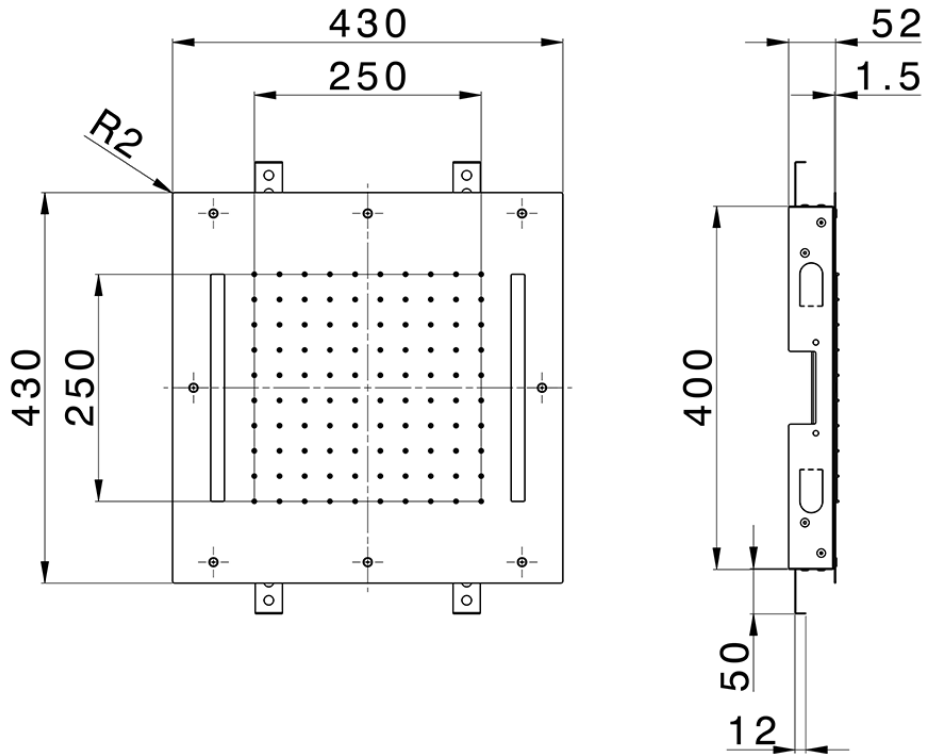

Soffione a soffitto con cromoterapia 430x430 mm ZEN_ZS1C0055

ZS1C0055

<http://www.huberitalia.com/soffione-a-soffitto-con-cromoterapia-430x430-mm-zen-zs1c0055>

2024-12-22