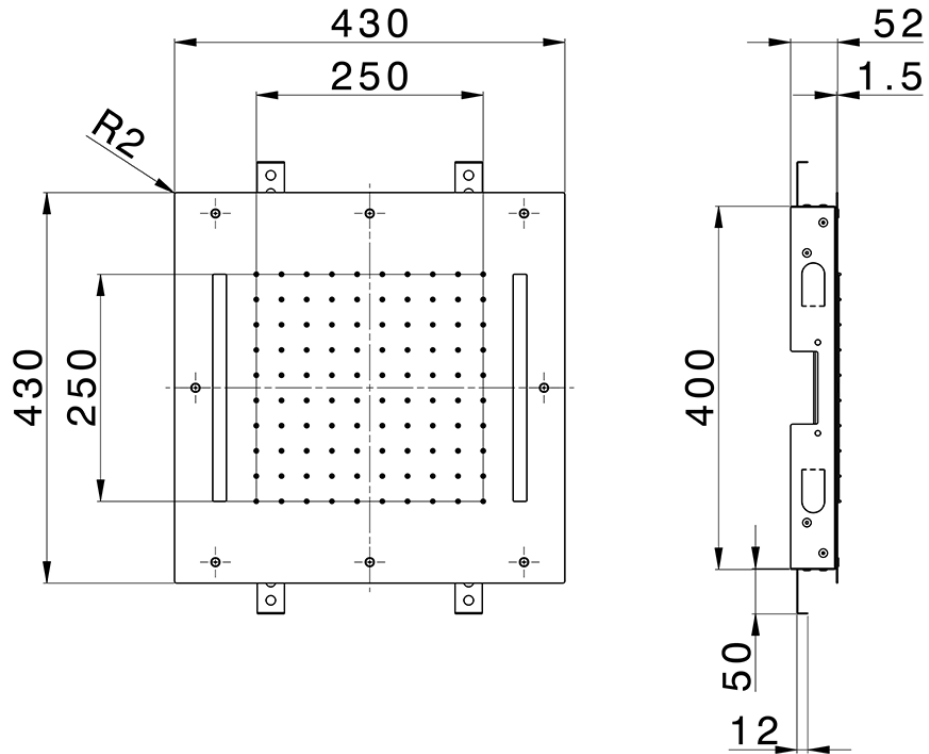

Soffione a soffitto con cromoterapia 430x430 mm ZEN_ZS1C0055

ZS1C0055

<http://www.huberitalia.com/soffione-a-soffitto-con-cromoterapia-430x430-mm-zen-zs1c0055>

2024-12-22