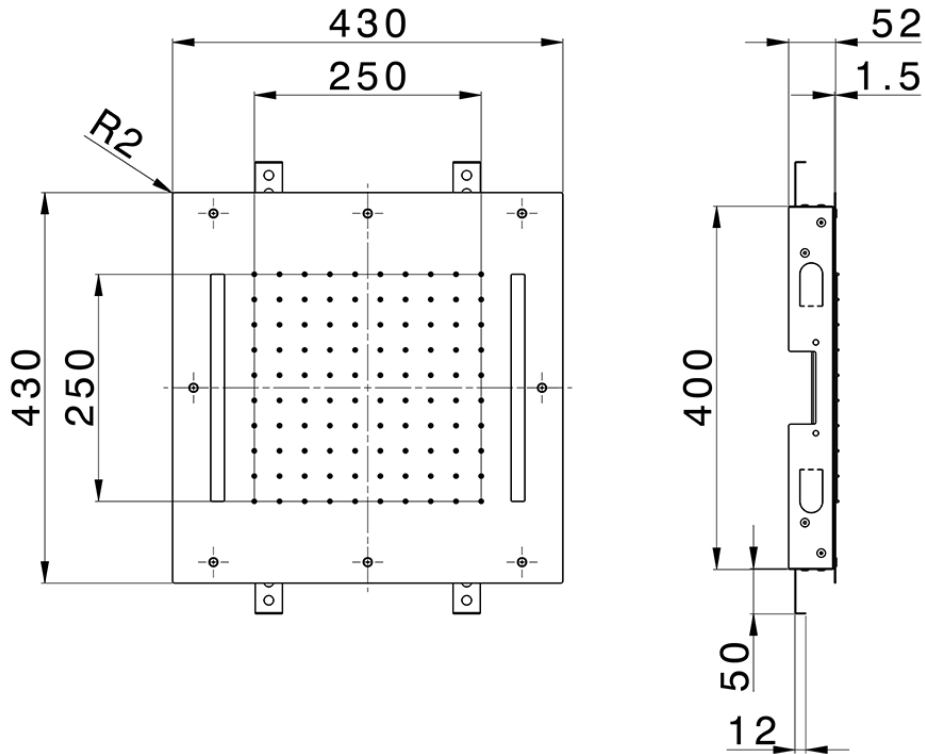

## Soffione a soffitto con cromoterapia 430x430 mm ZEN\_ZS1C0055

ZS1C0055

<http://www.huberitalia.com/soffione-a-soffitto-con-cromoterapia-430x430-mm-zen-zs1c0055>

2024-12-21