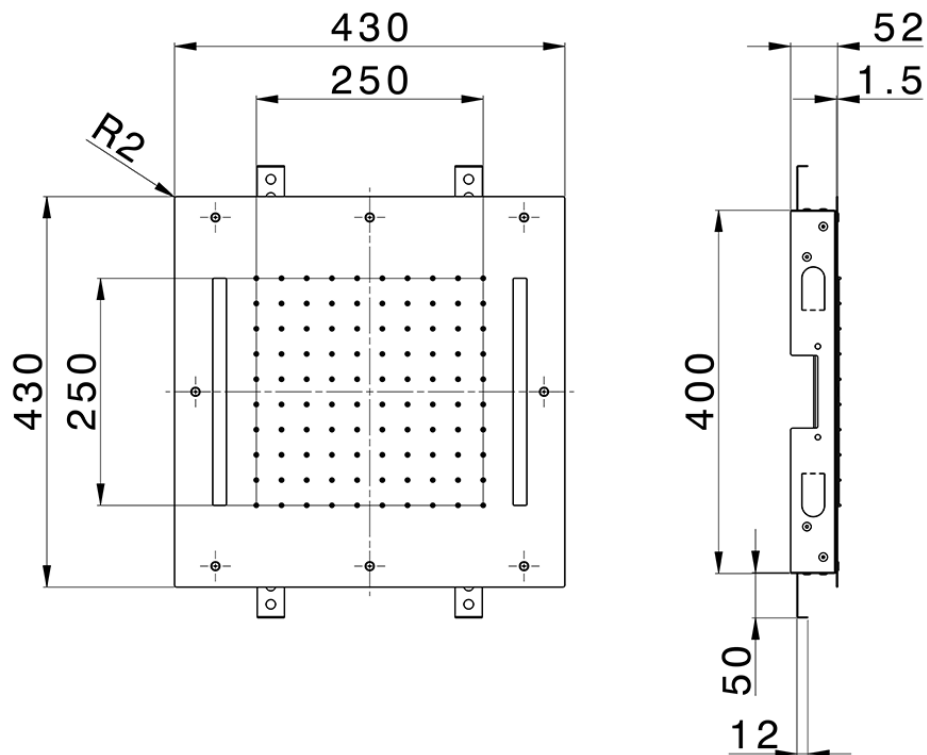

Soffione a soffitto con cromoterapia 430x430 mm ZEN_ZS1C0055

ZS1C0055

<http://www.huberitalia.com/soffione-a-soffitto-con-cromoterapia-430x430-mm-zen-zs1c0055>

2024-12-22