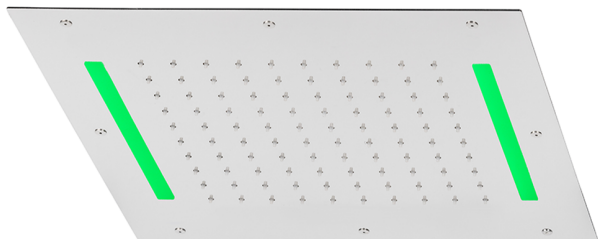

## Soffione a soffitto con cromoterapia 430x430 mm ZEN\_ZS1C0055

MODELLO **ZS1C0055**

Soffione a soffitto con cromoterapia 430x430 mm, funzioni pioggia, cromoterapia, con comando ad incasso incluso, acciaio inox AISI 304

FINITURE DISPONIBILI

-  **40** 40 Nero Opaco
-  **4Q** 4Q Bianco Opaco
-  **5G** 5G Oro Rosa
-  **D1** D1 Inox Spazzolato
-  **D2** D2 Inox Lucido

CARATTERISTICHE

2024-12-22