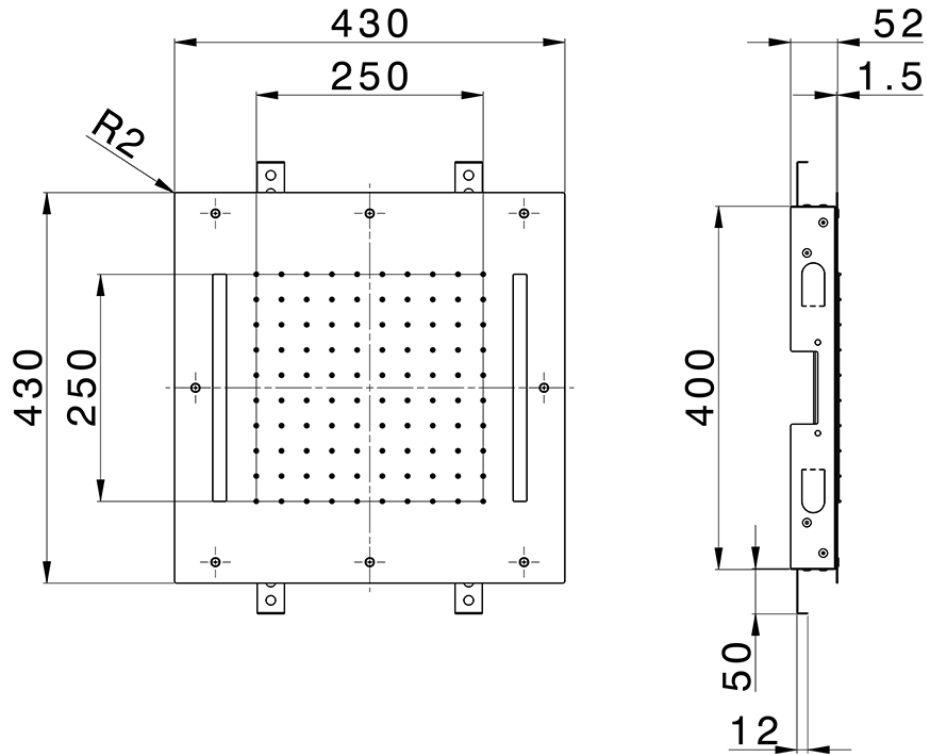

## Soffione a soffitto con cromoterapia 430x430 mm ZEN\_ZS1C0055

ZS1C0055

<http://www.huberitalia.com/soffione-a-soffitto-con-cromoterapia-430x430-mm-zen-zs1c0055>

2024-12-22