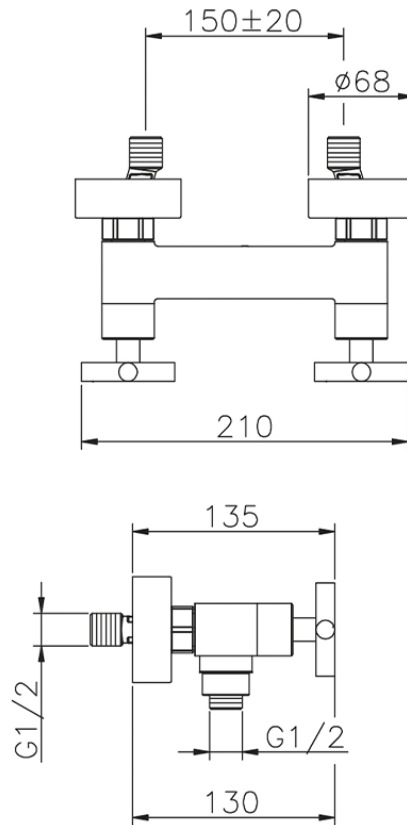

Miscelatore doccia SUITE_SU000440

SU000440

<http://www.huberitalia.com/miscelatore-doccia-suite-su000440>

2025-04-04