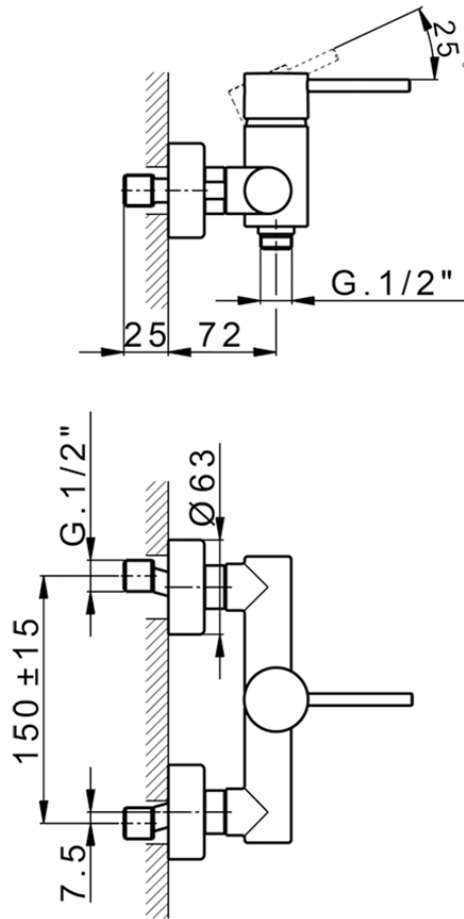

## Miscelatore monocomando doccia NUOVA KIRUNA\_K2000440

K2000440

<http://www.huberitalia.com/miscelatore-monocomando-doccia-nuova-kiruna-k2000440>

2025-02-05