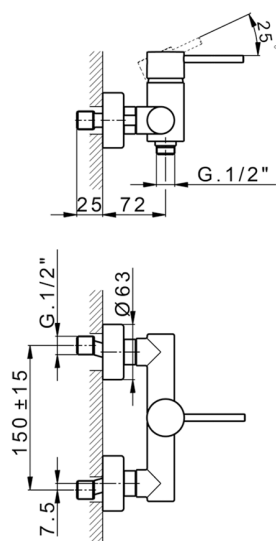

Miscelatore monocomando doccia NUOVA KIRUNA_K2000440

MODELLO **K2000440**

Miscelatore monocomando doccia, senza completo doccia

FINITURE DISPONIBILI

- 21** 21 Cromo
- 26** 26 Vecchio Rame
- 2F** 2F Nichel Spazzolato
- 2W** 2W Oro Spazzolato
- 40** 40 Nero Opaco
- 4Q** 4Q Bianco Opaco

CARATTERISTICHE

Ricambio Cartuccia **ZZ95435000**

Cartuccia Monocomando 35 mm

EcoStop

Con il Dispositivo EcoStop l'apertura dell'acqua avviene con un punto duro al 50% circa della portata. Un fermo a metà apertura, da vincere con una leggera forza solo e soltanto quando ci sia una reale necessità di richiesta d'acqua alla massima portata. Ciò permette di consumare fino al 50% in meno di acqua.