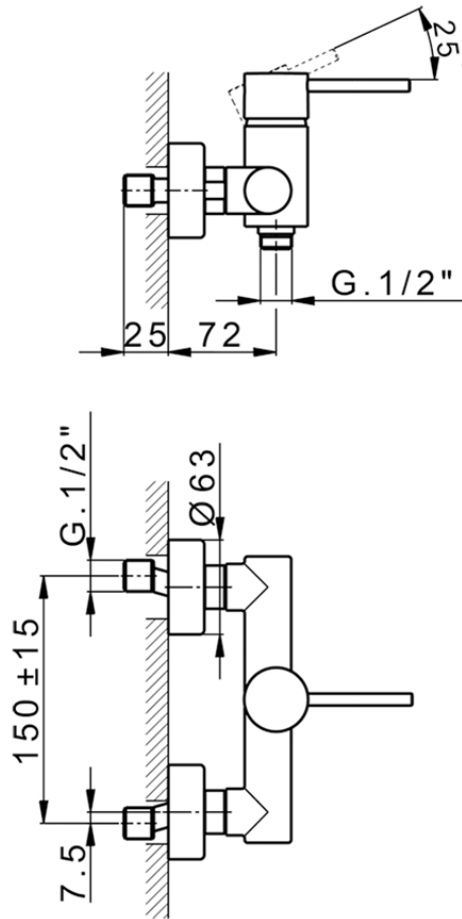

## Miscelatore monocomando doccia NUOVA KIRUNA\_K2000440

K2000440

<http://www.huberitalia.com/miscelatore-monocomando-doccia-nuova-kiruna-k2000440>

2025-02-05