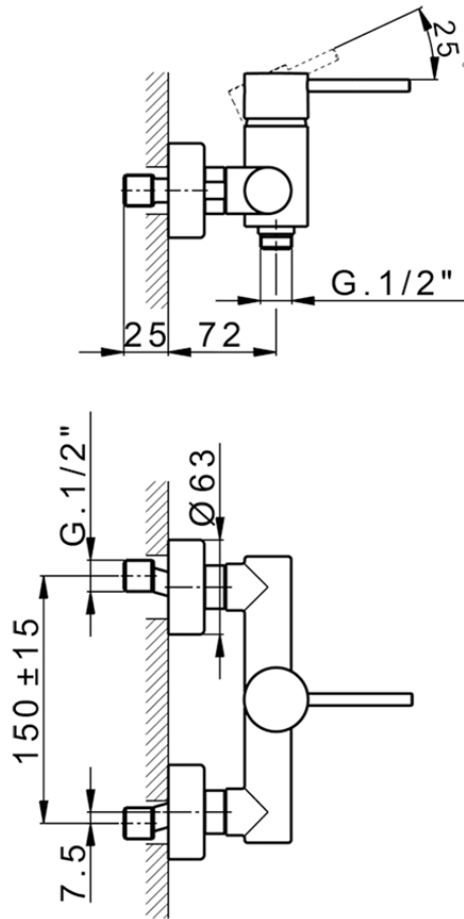

Miscelatore monocomando doccia NUOVA KIRUNA_K2000440

K2000440

<http://www.huberitalia.com/miscelatore-monocomando-doccia-nuova-kiruna-k2000440>

2025-02-05