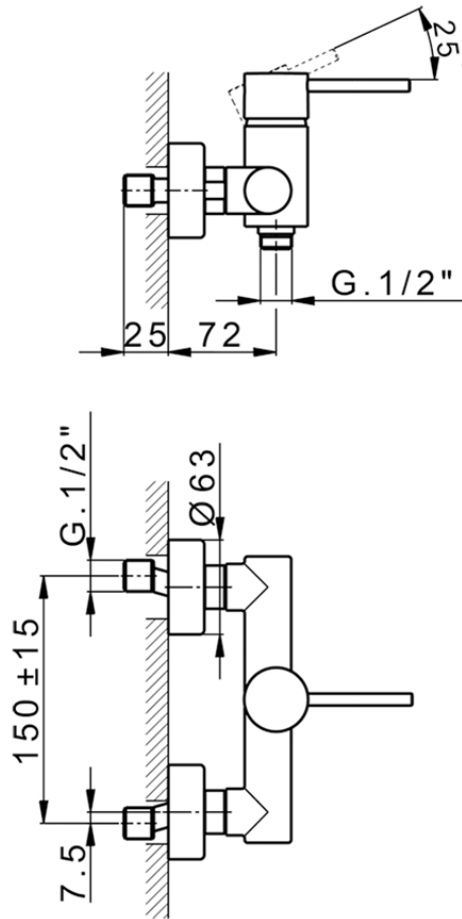

Miscelatore monocomando doccia NUOVA KIRUNA_K2000440

K2000440

<http://www.huberitalia.com/miscelatore-monocomando-doccia-nuova-kiruna-k2000440>

2025-02-05