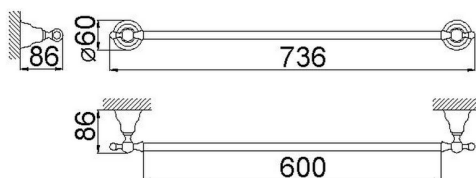

Porta salviette 60 cm CROISSETTE_4014.01H.

MODELLO **4014.01H.**

Porta salviette 60 cm

FINITURE DISPONIBILI

-  **AC** AC Nichel Satinato Spazzolato
-  **BA** BA Vecchio Bronzo
-  **CR** CR Cromo
-  **2W** 2W Oro Spazzolato