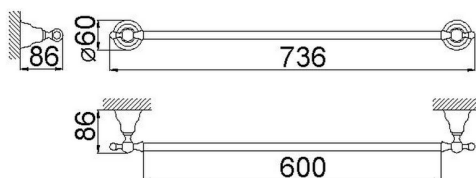

## Porta salviette 60 cm CROISSETTE\_4014.01H.

MODELLO **4014.01H.**

Porta salviette 60 cm

FINITURE DISPONIBILI

-  **AC** AC Nichel Satinato Spazzolato
-  **BA** BA Vecchio Bronzo
-  **CR** CR Cromo
-  **2W** 2W Oro Spazzolato