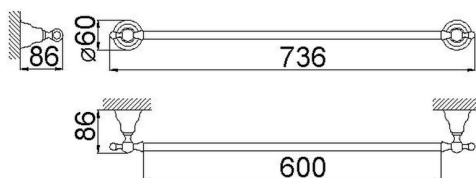

Porta salviette 60 cm CROISETTE_4014.01H.

MODELLO **4014.01H.**

Porta salviette 60 cm

FINITURE DISPONIBILI

-  **AC** AC Nichel Satinato Spazzolato
-  **BA** BA Vecchio Bronzo
-  **CR** CR Cromo
-  **2W** 2W Oro Spazzolato