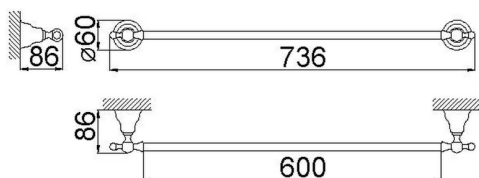

Porta salviette 60 cm CROISETTE_4014.01H.

MODELLO **4014.01H.**

Porta salviette 60 cm

FINITURE DISPONIBILI

-  **AC** AC Nichel Satinato Spazzolato
-  **BA** BA Vecchio Bronzo
-  **CR** CR Cromo
-  **2W** 2W Oro Spazzolato