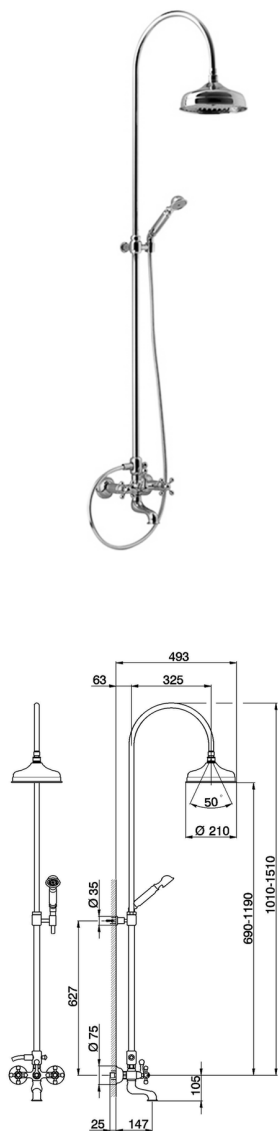

Colonna miscelatore vasca 3 funzioni CROISETTE_AC904151

MODELLO **AC904151**

Colonna miscelatore vasca 3 funzioni,deviatore 2 uscite,colonna telescopica,supporto doccetta fisso,doccetta monogetto Classica D.53 mm in Ottone,soffione tondo D.210 mm in Ottone,flex Ottone 150 cm

FINITURE DISPONIBILI

21 21 Cromo

24 24 Oro

27 27 Vecchio Bronzo

2A 2A Nichel Satinato Spazzolato

74 74 Cromo/Oro

2W 2W Oro Spazzolato

CARATTERISTICHE