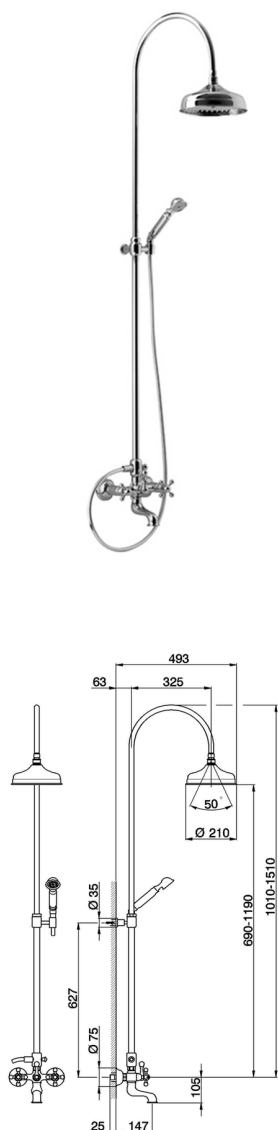

Colonna miscelatore vasca 3 funzioni CROISETTE_AC904151

MODELLO **AC904151**

Colonna miscelatore vasca 3 funzioni,deviatore 2 uscite,colonna telescopica,supporto doccetta fisso,doccetta monogetto Classica D.53 mm in Ottone,soffione tondo D.210 mm in Ottone,flex Ottone 150 cm

FINITURE DISPONIBILI

-  **21** 21 Cromo
-  **24** 24 Oro
-  **27** 27 Vecchio Bronzo
-  **2A** 2A Nichel Satinato Spazzolato
-  **74** 74 Cromo/Oro
-  **2W** 2W Oro Spazzolato

CARATTERISTICHE

2025-01-05